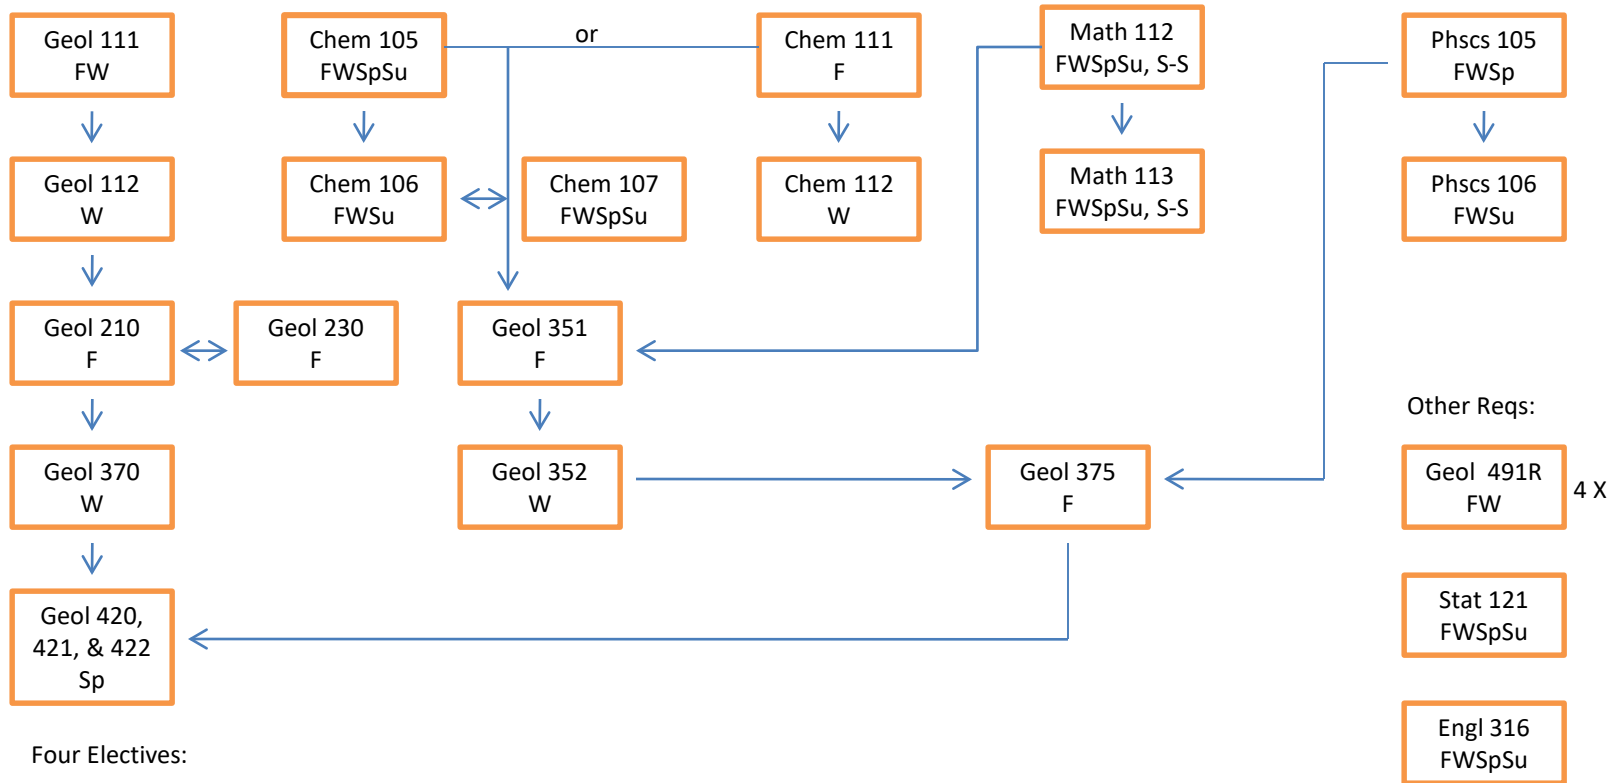

# Geology Major

## Four Electives:

<u>Course</u>	<u>Offered</u>	<u>Prerequisites</u>
Geol 405	W	Math 113 & Geol 111
Geol 411	F	Geol 111 or Geol 330
Geol 435	F	Geol 111 or 330, Math 110
Geol 440	W	Phscs 106, Math 112, & Geol 111
Geol 445	W	Geol 352, Chem 106 and 107 or Chem 112
Geol 452	W even yrs	Geol 351 & 352
Geol 460	F	Geol 352
Geol 476	F on demand	Geol 370, Geol 375
Geol 480	F	Geol 112