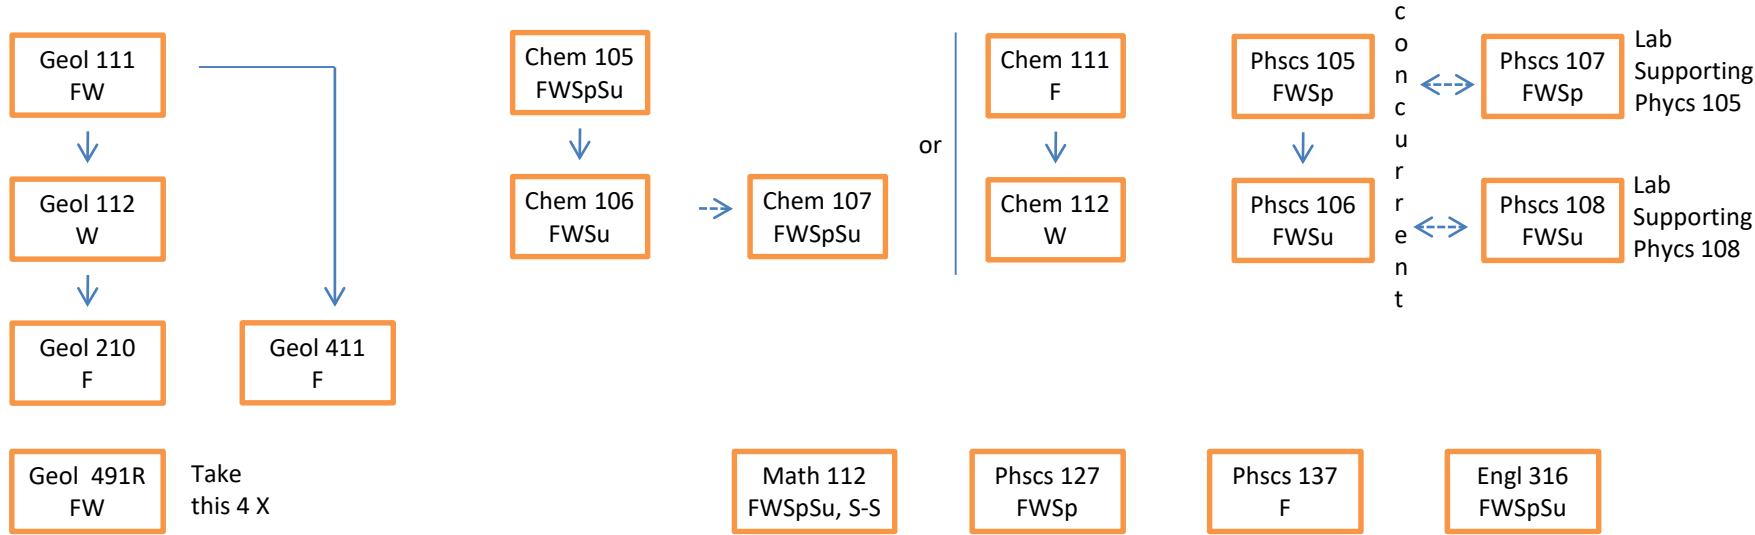

# Earth and Space Science Education Major

## Three Electives:

<u>Course</u>	<u>Offered</u>	<u>Prerequisites</u>
Geol 100	FWSu	
Geol 109	W	
Geol 230	F	Geol 111
Geol 351	F	Chem 105 or 111, Math 112
Geol 352	W	Geol 210, Geol 351, Chem 105 or 111
Geol 370	W	Geol 112, Geol 210, & Geol 230
Geol 375	F	Geol 210 & Geol 230, & Math 112
Geol 405	W	Math 113 & Geol 111
Geol 435	F	Geol 111 or 330, Math 110
Geol 440	W	Phscs 106, Math 112, & Geol 111
Geol 445	W	Geol 352, Chem 106 and 107 or Chem 112
Geol 452	W even yrs	Geol 351 & Geol 352
Geol 460	F	Geol 352
Geol 476	F on demand	Geol 370, Geol 375
Geol 480	F	Geol 112